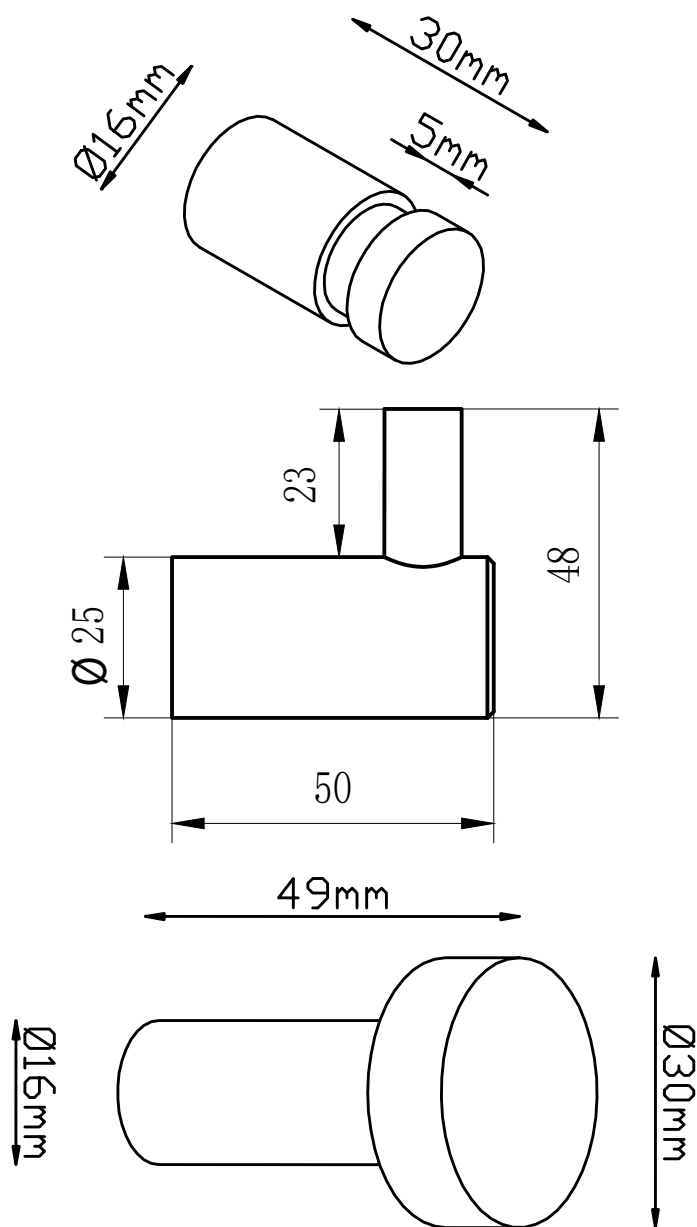

# Luna

DK Monteringsvejledning  
EN Installation instruction  
DE Montageanleitung  
SE Monteringsanvisning

Art. No: 57111, 57112, 57114, 57114BR  
57121, 57122, 57124, 57124BR  
57131, 57132, 57134, 57134BR  
VVS: 775143104, 775143111, 775143105  
775143204, 775143211, 775143205  
775143304, 775143311, 775143305

# LAVABO®

1. DK Indhold i pakken  
 EN Contents of the package  
 DE Inhalt des Pakets  
 SE Innehållet i förpackningen

DK	2x håndklædekroge
EN	2x towel hooks
DE	2x Handtuchhaken
SE	2x handdukskrokar

DK	2x Vægmonteringssskive
EN	2x Wall mounting disc
DE	2x Wandmontagescheibe
SE	2x Vägghmonteringssskiva

DK	4x rawplug M6
EN	4x rawplug
DE	4x Dübel M6
SE	4x rawplug M6

DK	4x M4 x 40 skrue PH2
EN	4x M4 x 40 screw PH2
DE	4x M4 x 40 Schraube PH2
SE	4x M4 x 40 skruv PH2

2. DK Nødvendigt værktøj  
 EN Necessary tools  
 DE Notwendige Werkzeuge  
 SE Nödvändiga verktyg