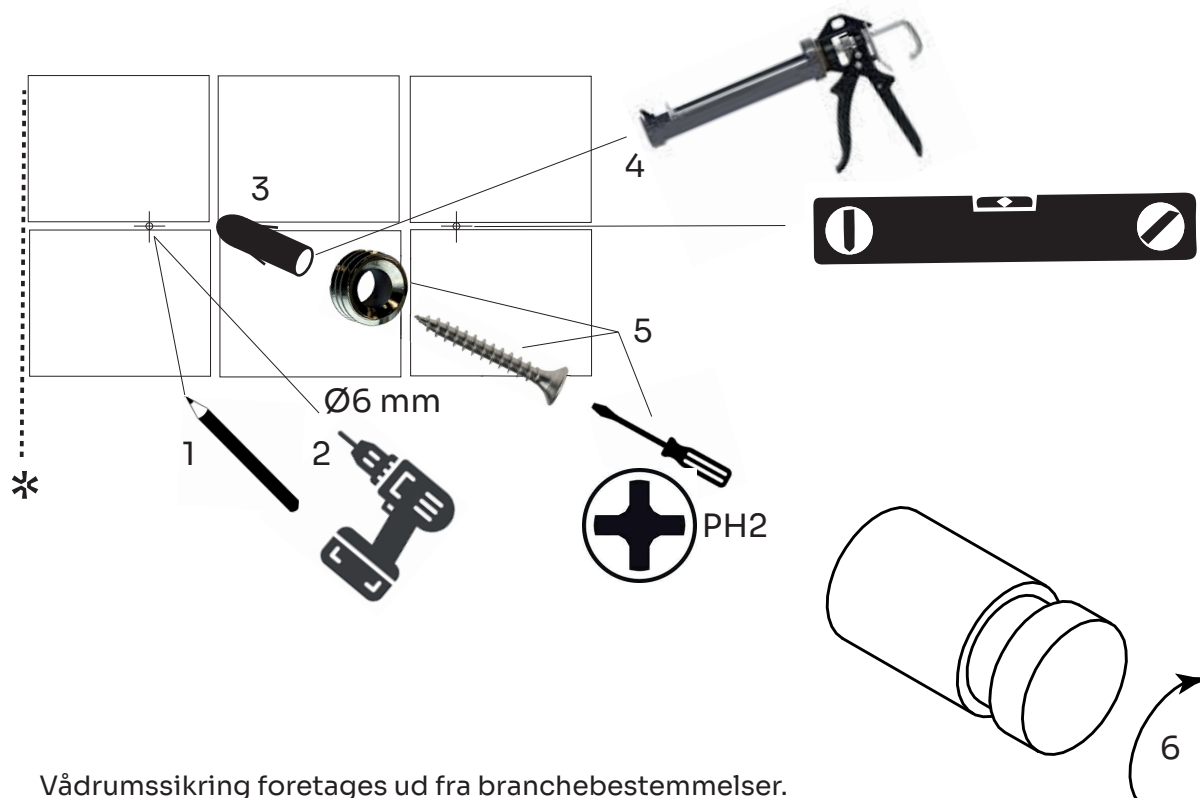

3. DK Montering
  EN Installation
  DE Montage
  SE Montering